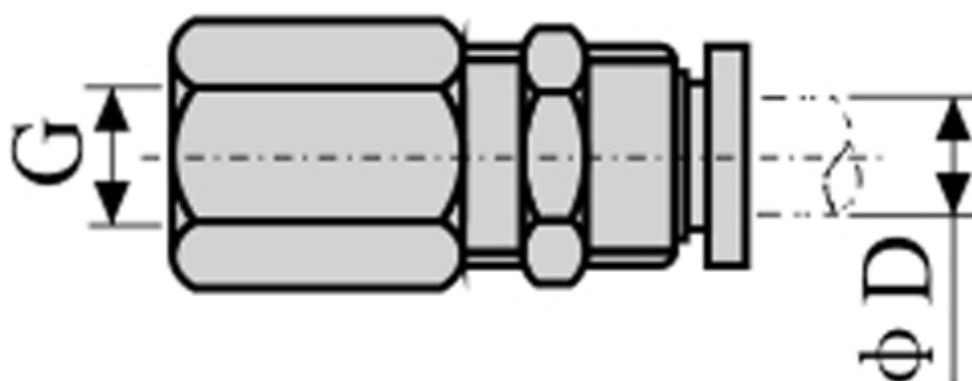

Varenummer: 58EPMF1203  
Beskrivelse: Fitting EPMF1203 lige med muffe  
gevind 3/8", slangediameter 12

## Mål

D = 12  
Gevind = 3/8"